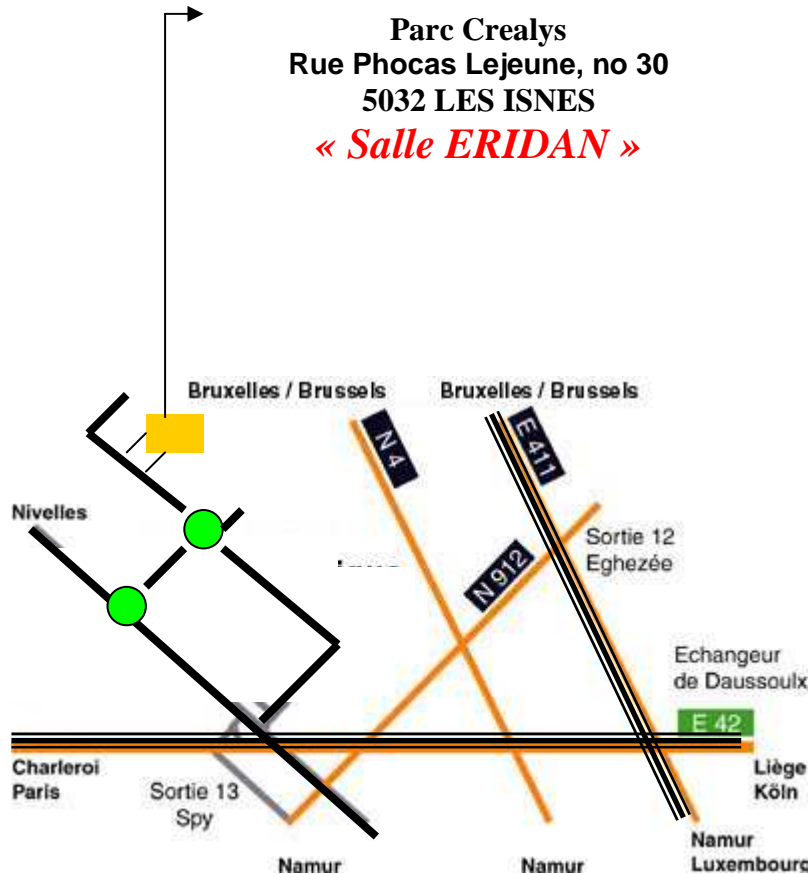

Parc Crealys
Rue Phocas Lejeune, no 30
5032 LES ISNES
« Salle ERIDAN »

Accès :

Bruxelles, Luxembourg ou Liège

A l'échangeur de DAUSSOULX (Croisement E42 – E411) :

Prendre la E42 vers Charleroi – Mons/ prendre la **sortie n° 13** (SPY).

Après la sortie d'autoroute :

Tourner à gauche en direction de Nivelles. Au 1^{er} rond point, prendre à droite, au deuxième rond point tourner à gauche et suivre la pancarte "Zone d'accueil", prendre la première à droite dans le parc clôturé – la salle ERIDAN est le dernier bâtiment au fond tout à gauche.

Par la E42 depuis Charleroi - Mons:

Prendre **sortie n° 13** (SPY).

Après la sortie d'autoroute :

Tourner à gauche, au 1^{er} feu rouge prendre à gauche en direction de Nivelles. Au 1^{er} rond point, prendre à droite, au deuxième rond point tourner à gauche et suivre la pancarte "Zone d'accueil", prendre la première à droite dans le parc clôturé – la salle ERIDAN est le dernier bâtiment au fond tout à gauche.